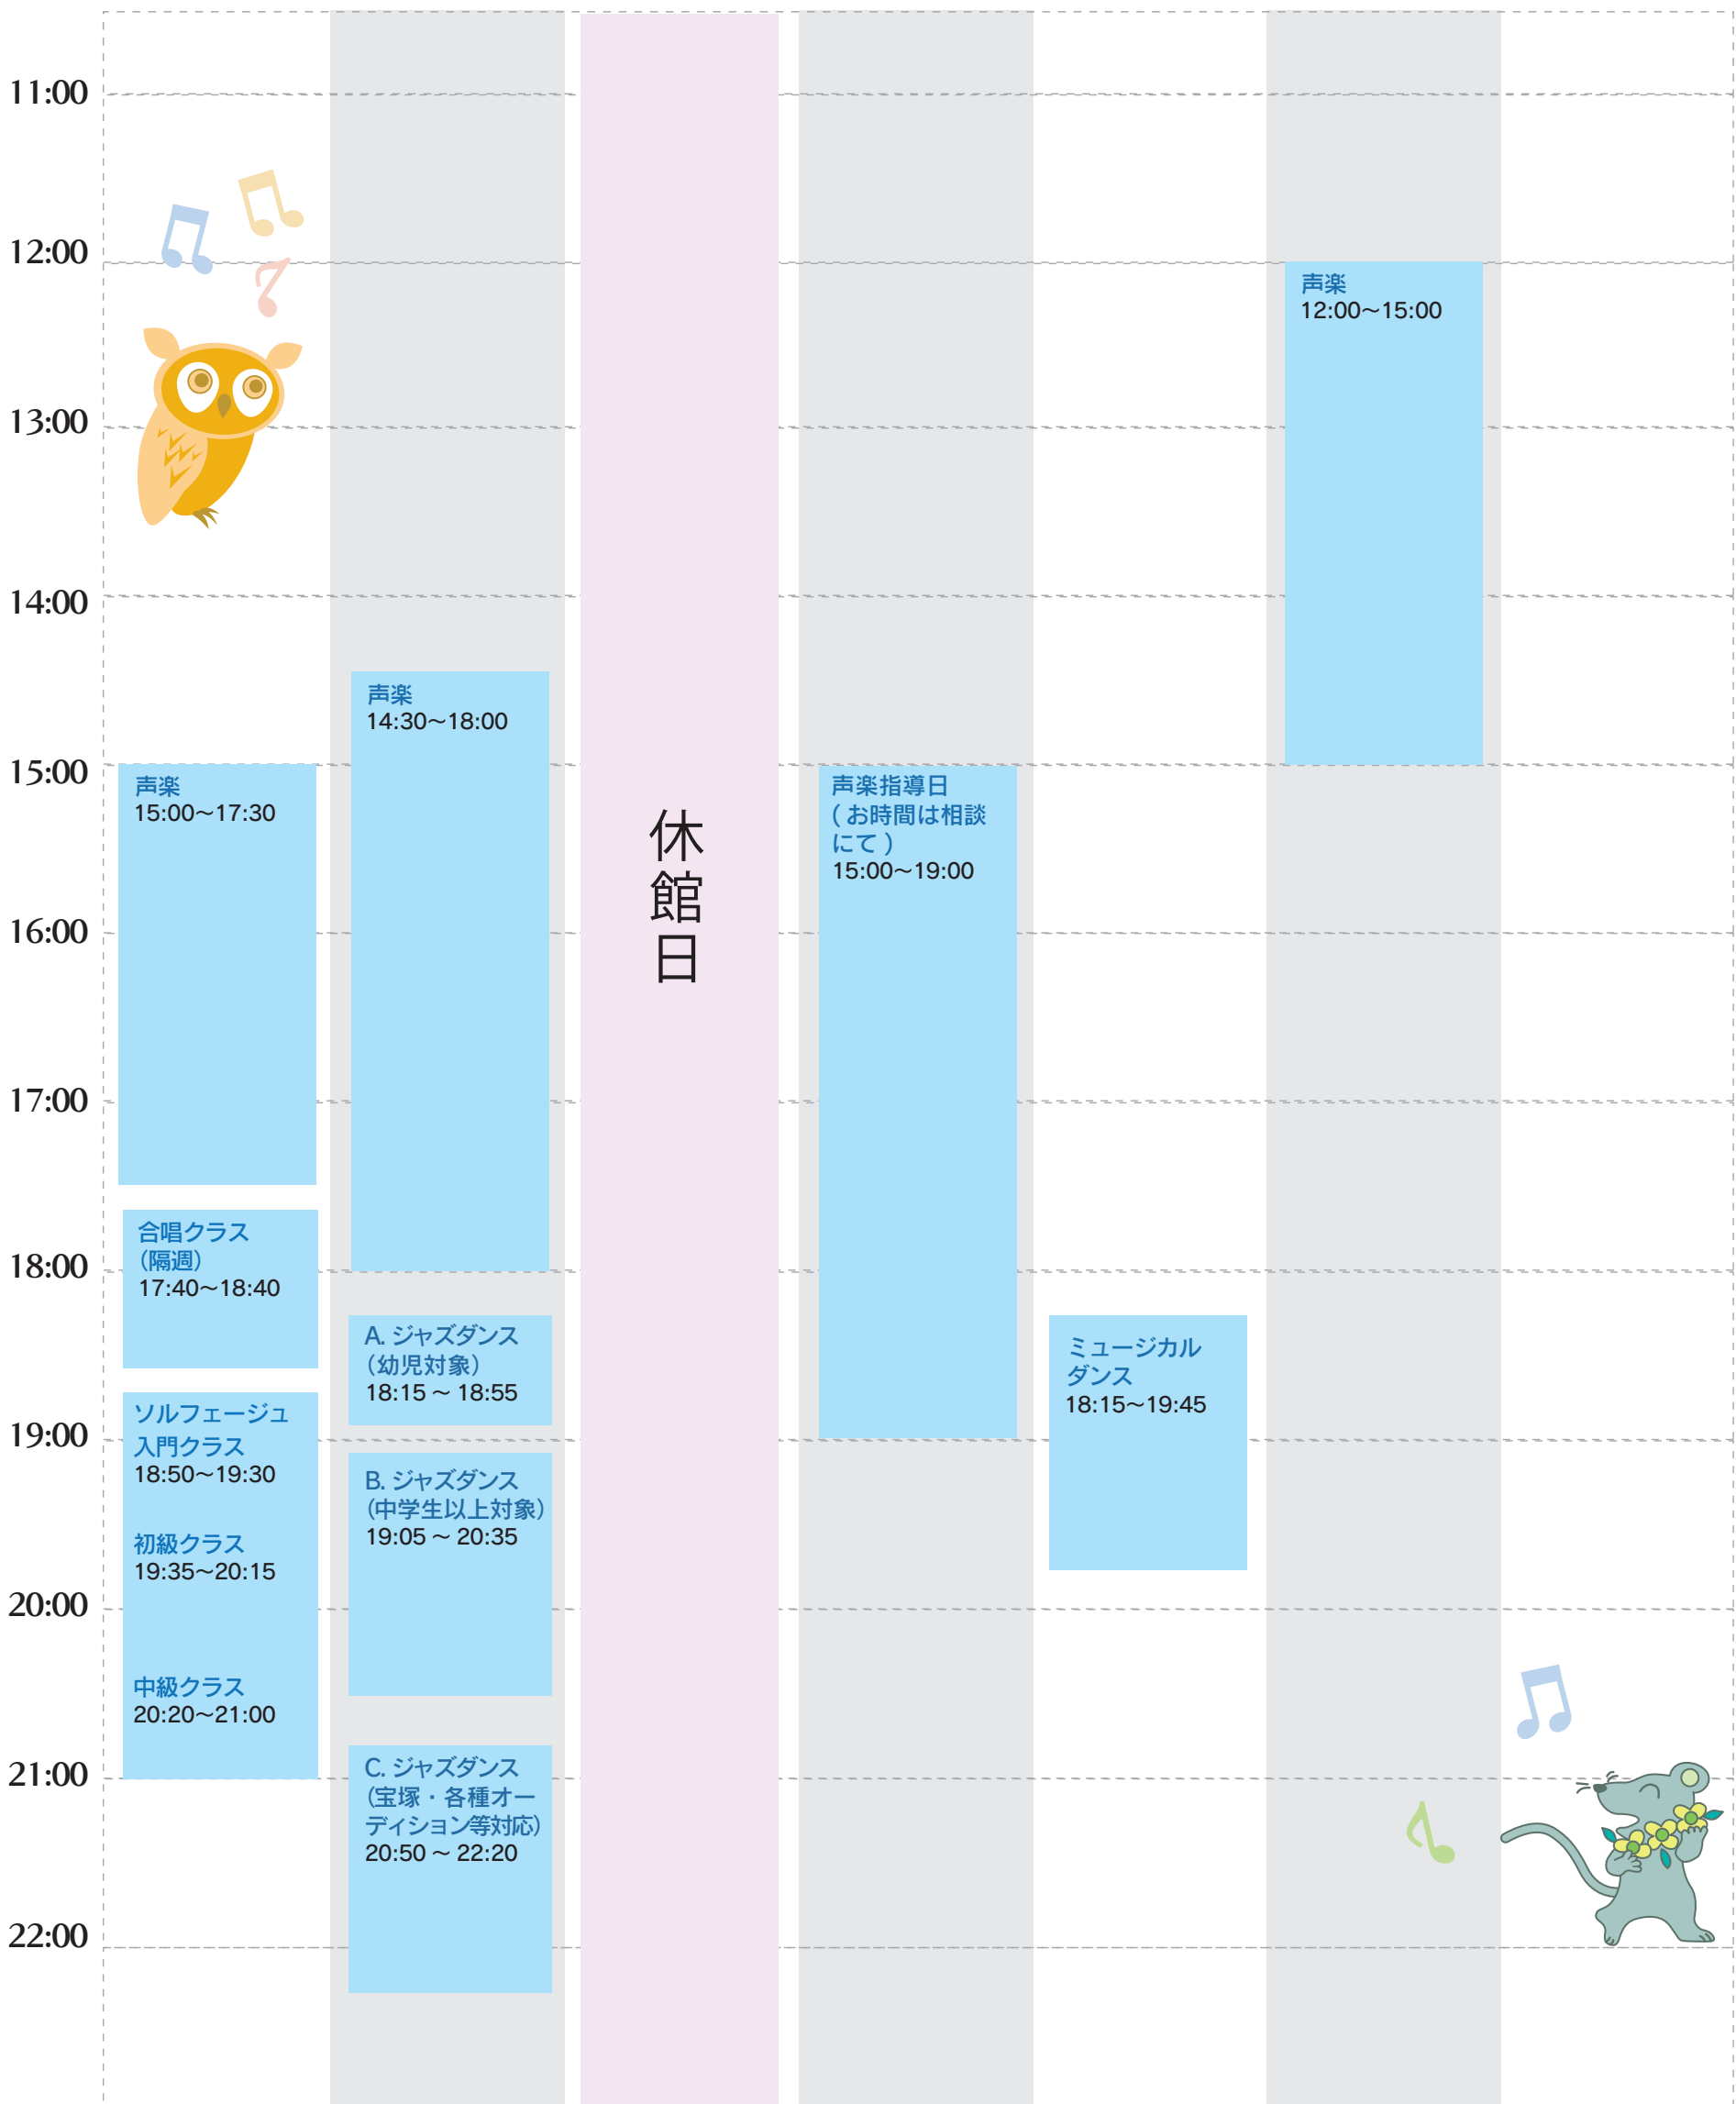

月 火 水 木 金 土 日

※ ピアノのレッスンは別室にて月・火・金・土・日 (午前中) に行っておりますのでご相談ください!!